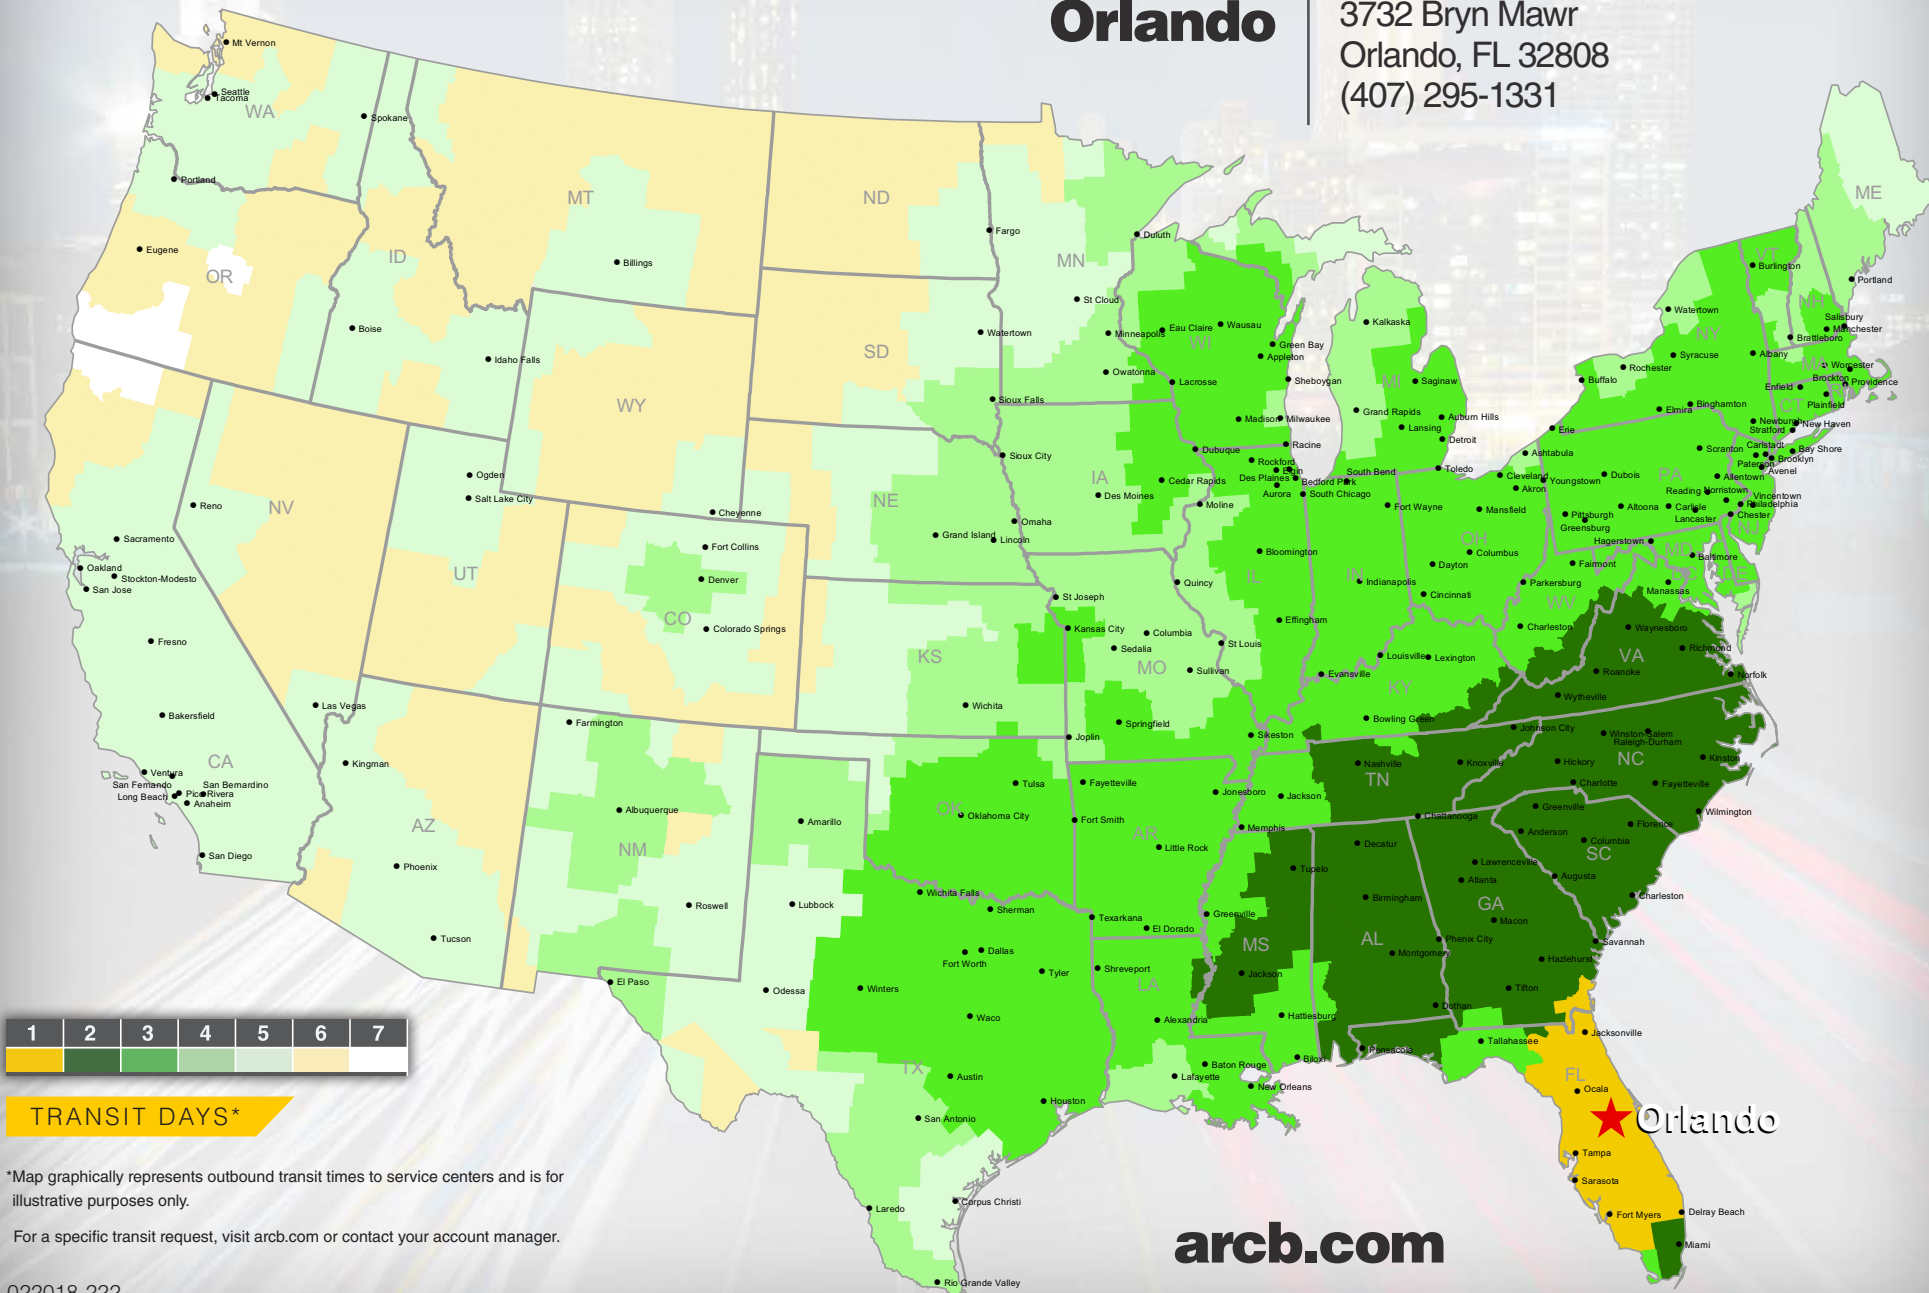

Orlando

3732 Bryn Mawr
Orlando, FL 32808
(407) 295-1331

arcb.com